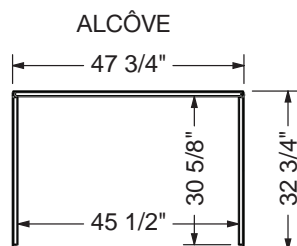

DESSINS TECHNIQUES

Douche Utile

Douche 48 po x 32 po

MUR ARRIÈRE

MUR DE CÔTÉ

VUE DE DESSUS (ASSEMBLÉ)

Ce produit est conçu pour être installé dans un immeuble qui respecte les normes du Code National du bâtiment - Canada 2005

Toutes ces dimensions sont approximatives. Afin d'assurer une installation parfaite, les dimensions de la structure doivent être vérifiées à partir de l'unité.