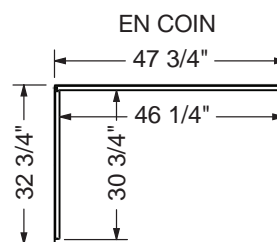

DESSINS TECHNIQUES

Douche Utile

Douche 48 po x 32 po

MUR ARRIÈRE

MUR DE CÔTÉ

VUE DE DESSUS (ASSEMBLÉ)

Ce produit est conçu pour être installé dans un immeuble qui respecte les normes du Code National du bâtiment - Canada 2005

Toutes ces dimensions sont approximatives. Afin d'assurer une installation parfaite, les dimensions de la structure doivent être vérifiées à partir de l'unité.