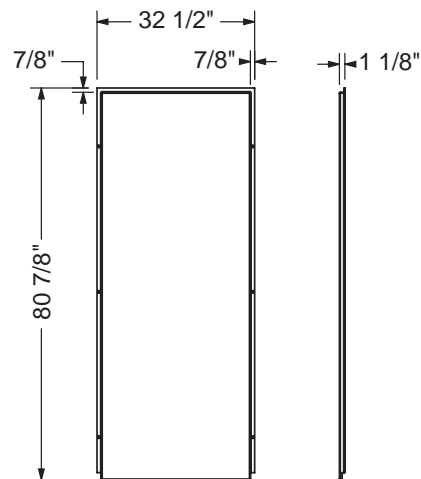

DESSINS TECHNIQUES

Douche Utile

Douche 48 po x 32 po

MUR ARRIÈRE

MUR DE CÔTÉ

VUE DE DESSUS (ASSEMBLÉ)

Ce produit est conçu pour être installé dans un immeuble qui respecte les normes du Code National du bâtiment - Canada 2005

Toutes ces dimensions sont approximatives. Afin d'assurer une installation parfaite, les dimensions de la structure doivent être vérifiées à partir de l'unité.