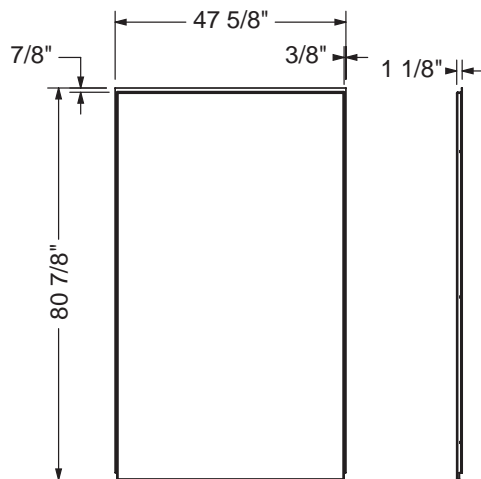

DESSINS TECHNIQUES

Douche Utile

Douche 48 po x 32 po

MUR ARRIÈRE

MUR DE CÔTÉ

VUE DE DESSUS (ASSEMBLÉ)

Ce produit est conçu pour être installé dans un immeuble qui respecte les normes du Code National du bâtiment - Canada 2005

Toutes ces dimensions sont approximatives. Afin d'assurer une installation parfaite, les dimensions de la structure doivent être vérifiées à partir de l'unité.